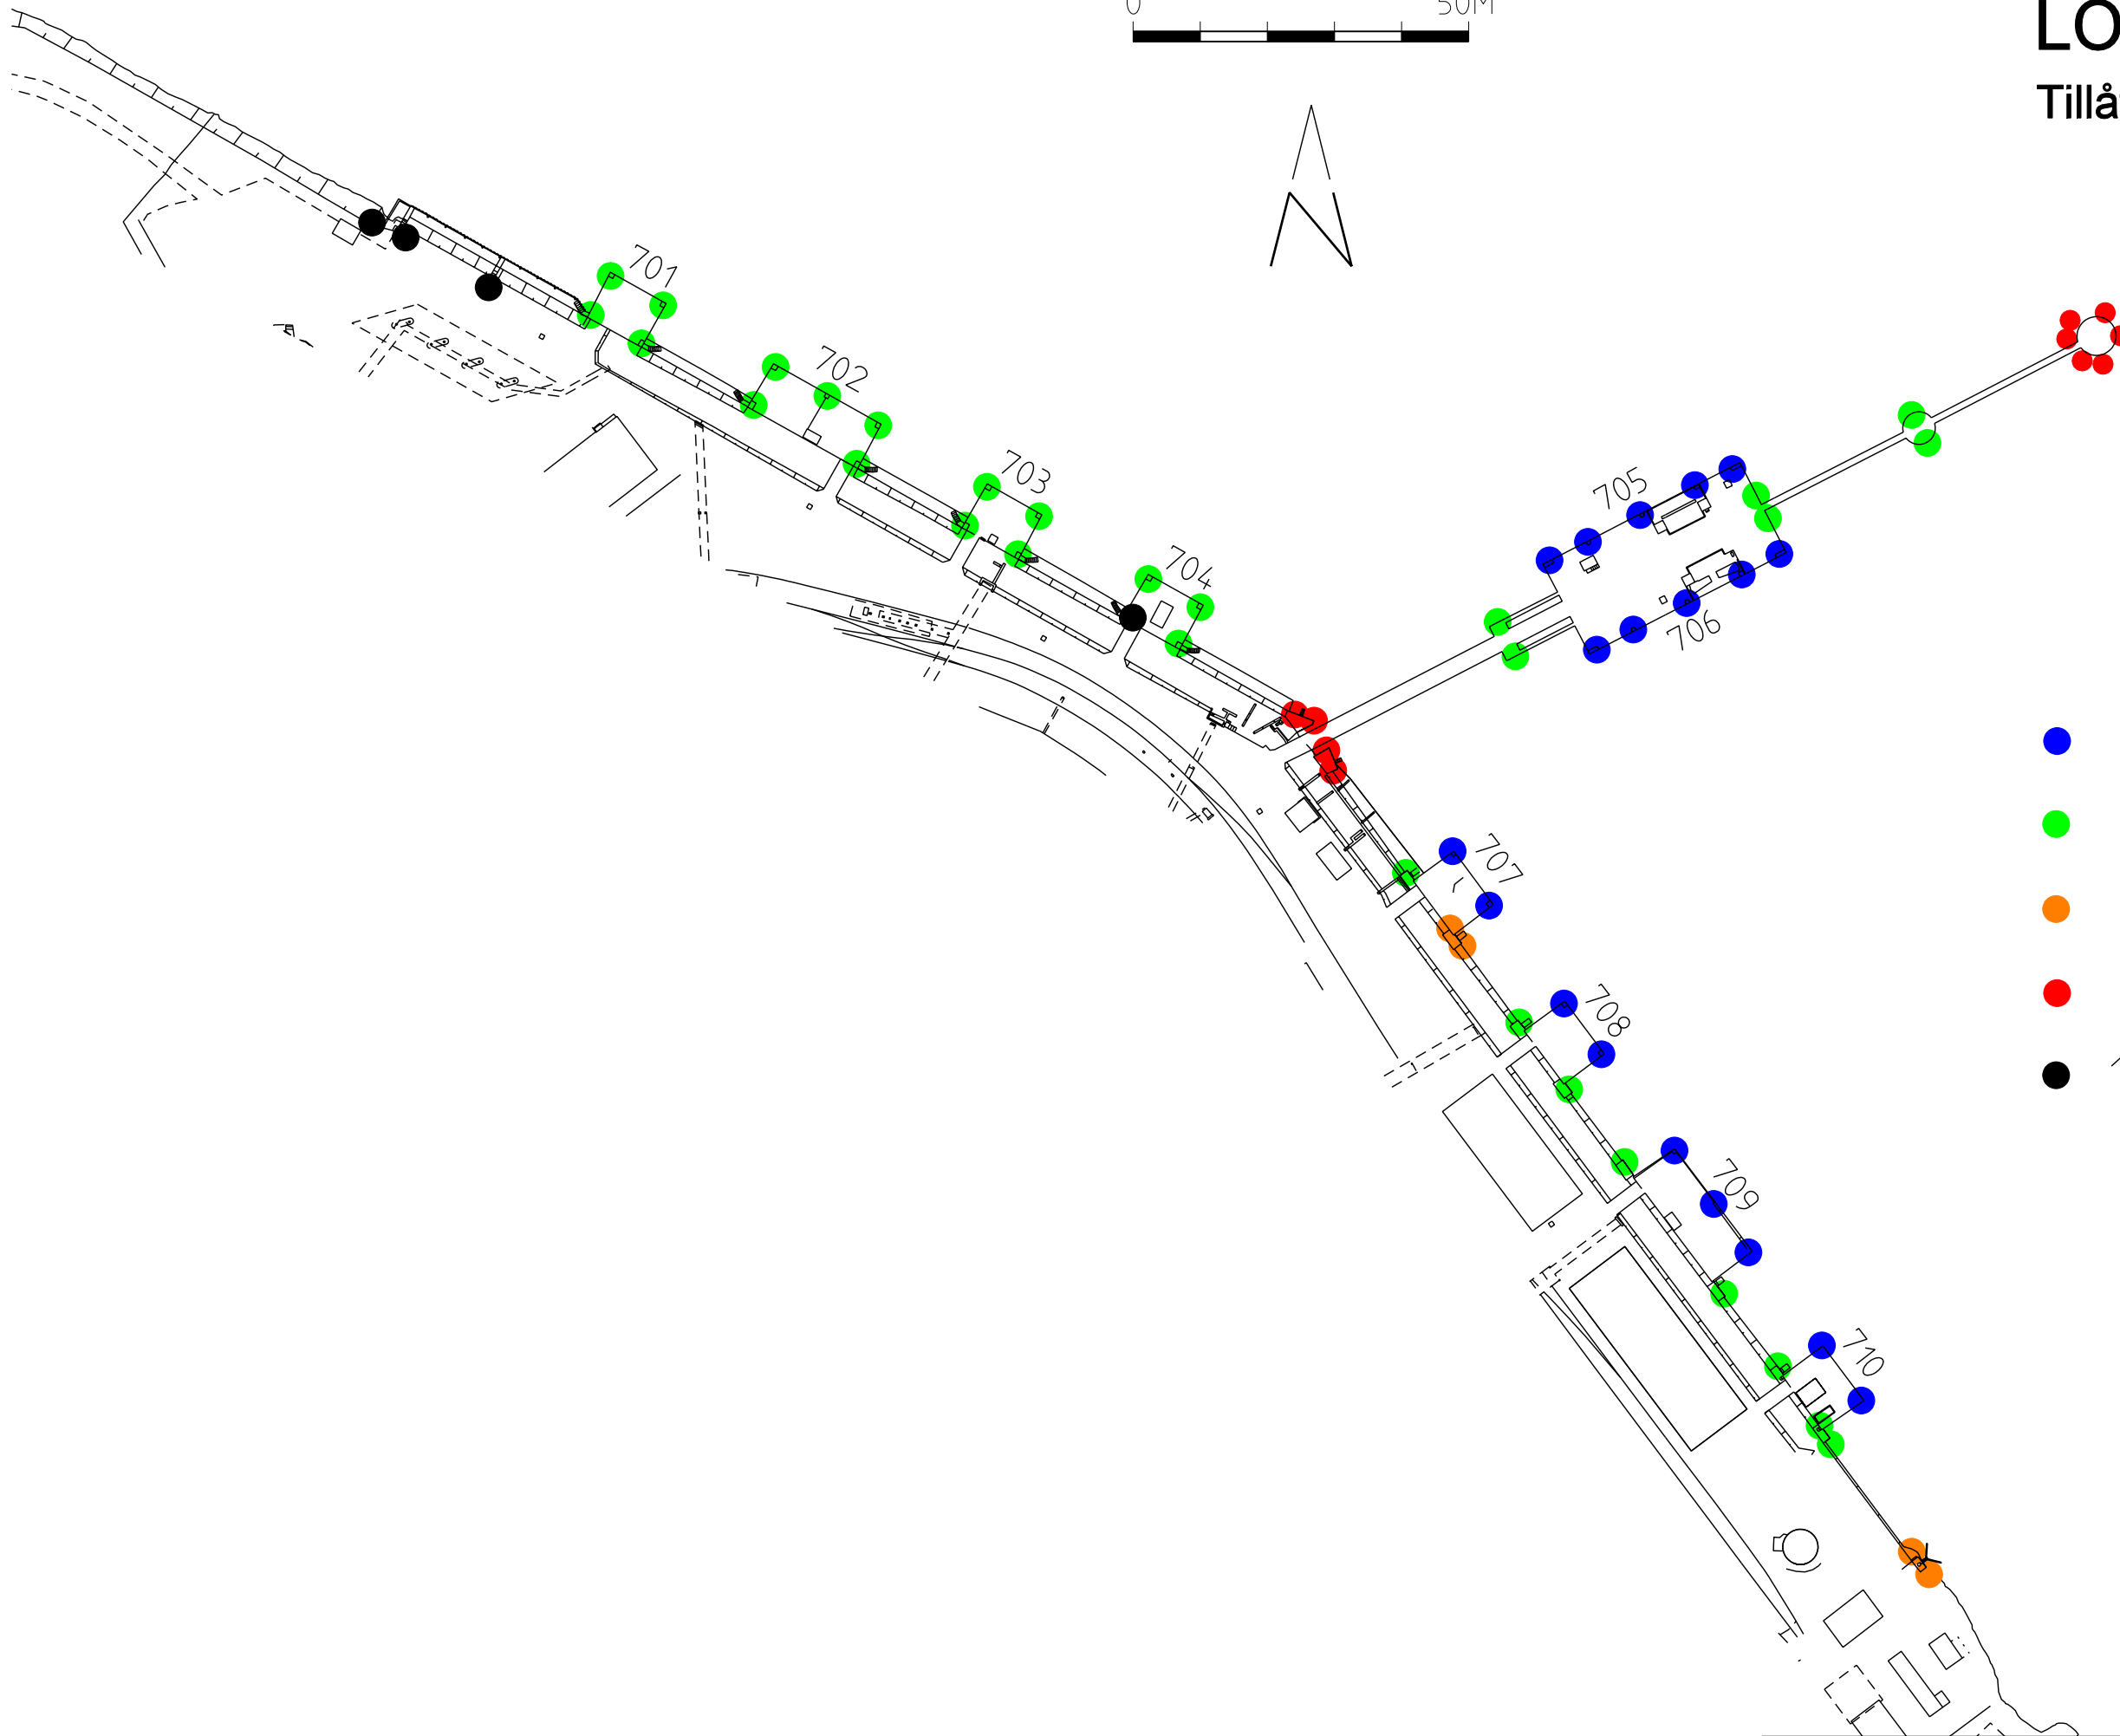

LOUDDEN

Tillåtna pollarlaster

0 50M

- 30 ton
- 50 ton
- 70 ton
- 75 ton
- 100 ton

STOCKHOLMS HAMN AB

2007-01-12