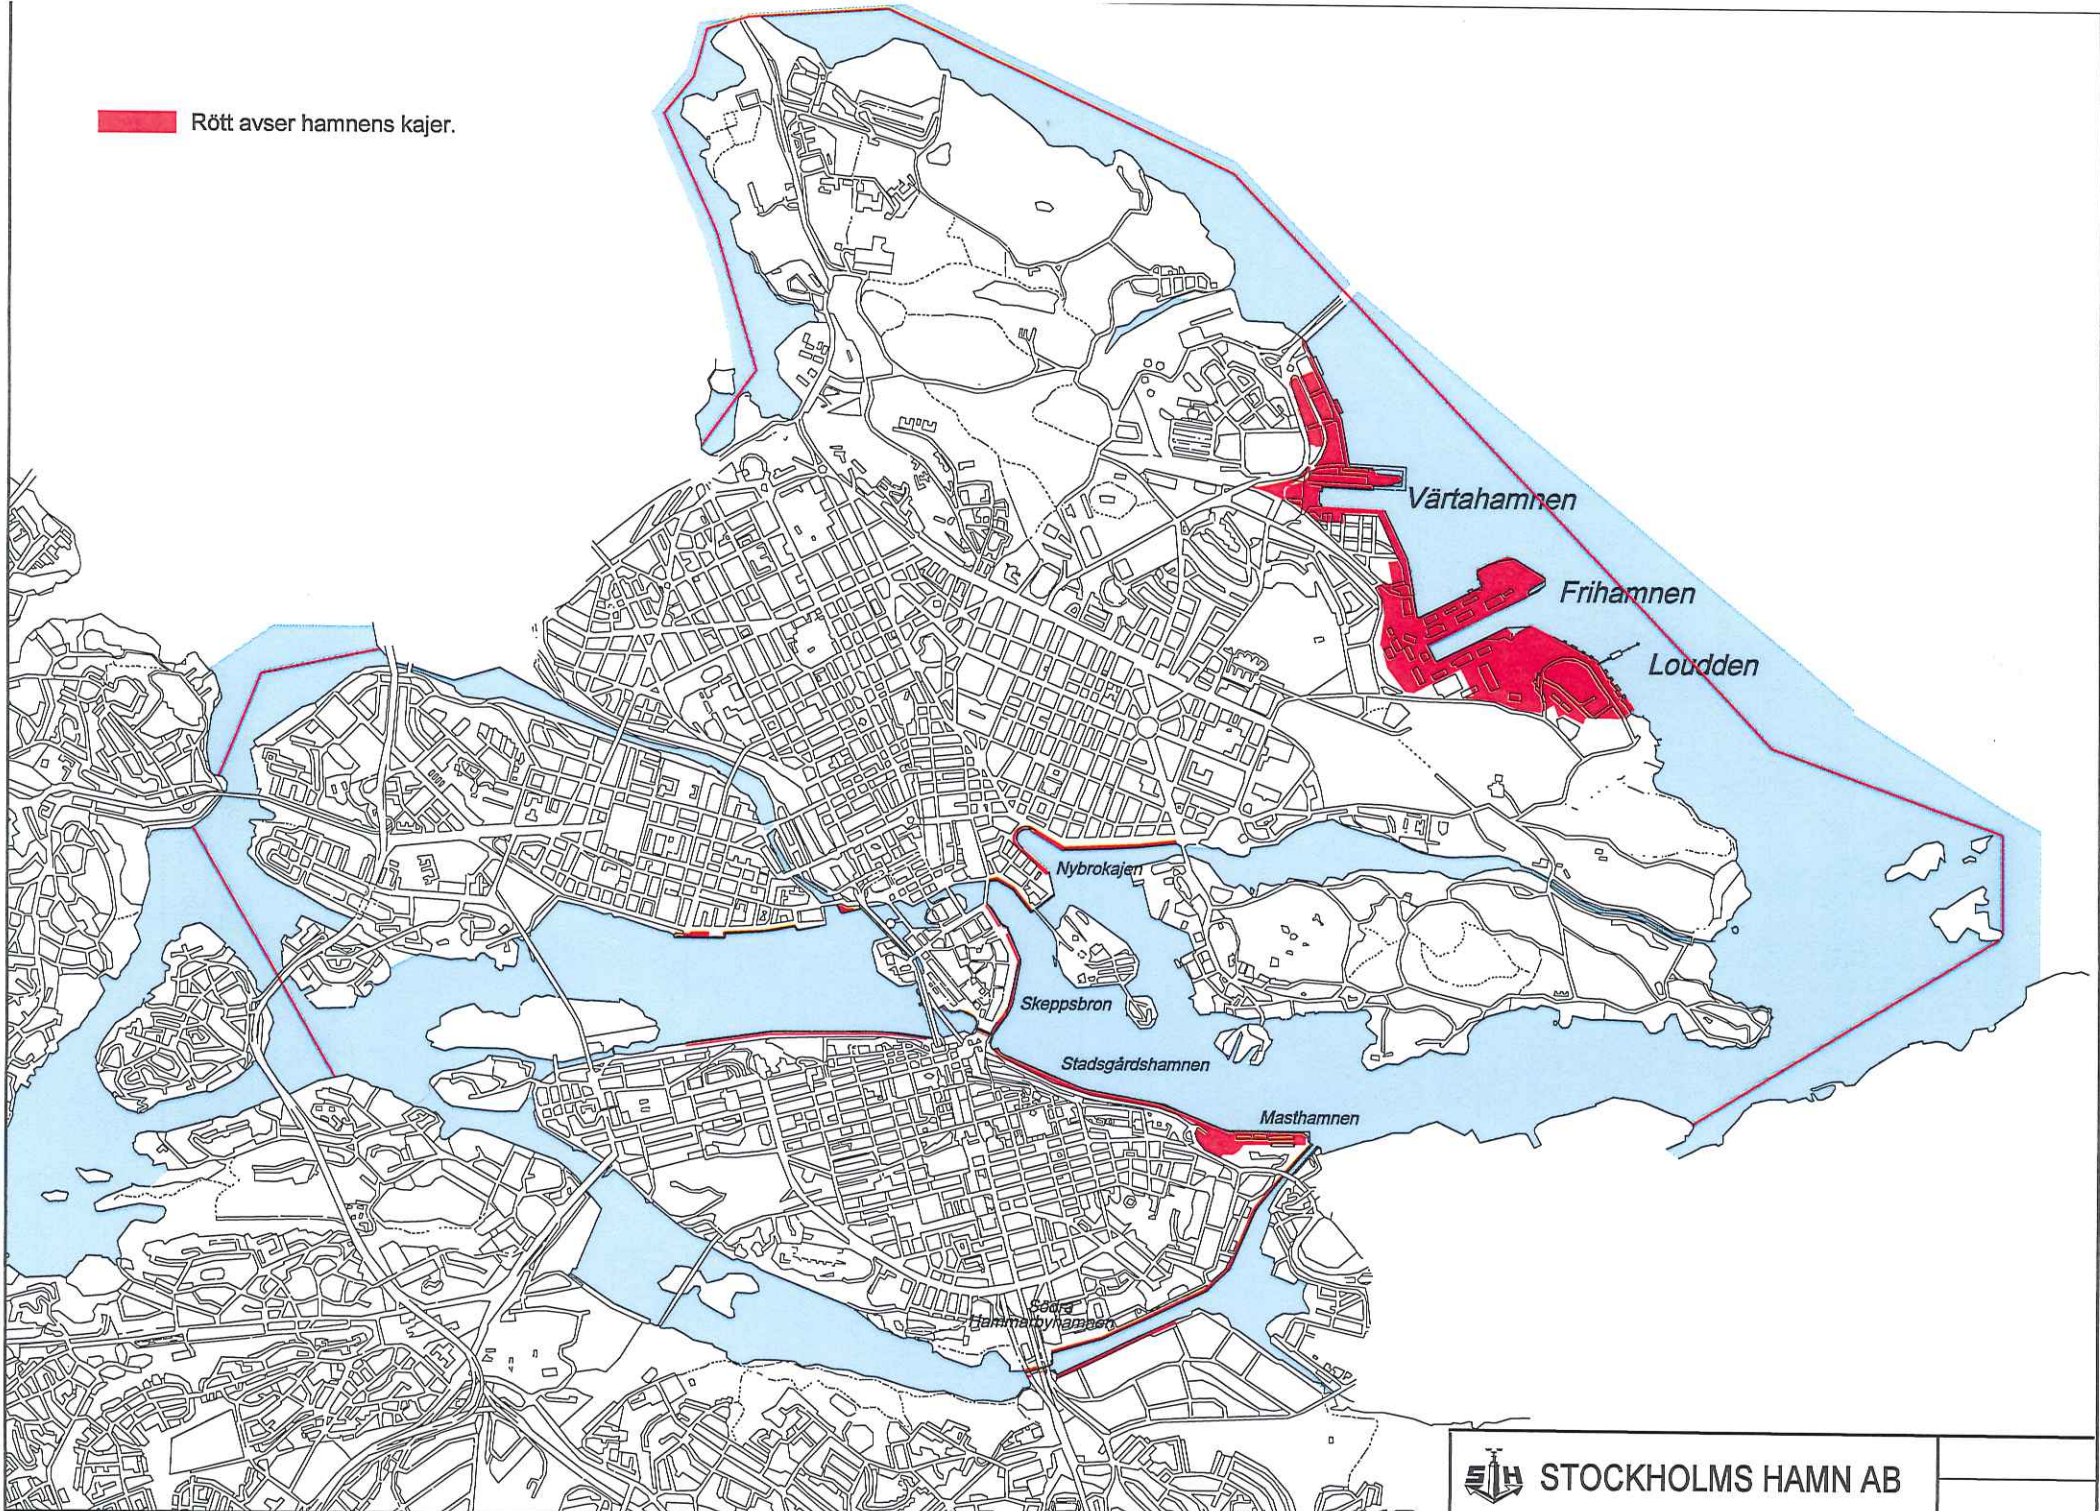

Rött avser hamnens kajer.

STOCKHOLMS HAMN AB